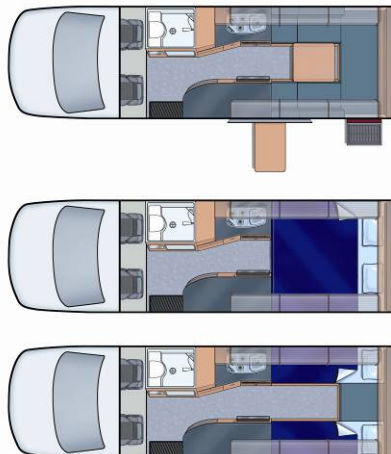

Spirit 2 TS Ultima

Nouvel agencement, design sophistiqué

Le *Maui Spirit 2 WC/douche Ultima* offre le confort d'un appartement sur roues avec des plus tels que la configuration polyvalente de l'espace de couchage et de séjour, la plus grande literie qui soit dans ce secteur, un barbecue d'extérieur escamotable, une multitude de rangements, ainsi qu'un écran de télévision et un lecteur DVD.

Spirit 2 TS Ultima

Code réservation	2BTSMTV
Habitabilité	2 adultes
Couchage : 4 configurations possibles :	Lit très grand format - 2 x 1,78 m Lits simples - 2 x 0,60 m Lit de repos/banquette - 1,78 x 0,925 m Lit double - 1,78 x 1,46 m
Ceintures de sécurité - cabine conducteur/habitacle de séjour	2/0
Réfrigérateur/congélateur	80 l
Four micro-ondes	Oui - fonctionne lorsque le véhicule est raccordé à une alimentation 240 V
Cuisinière gaz	3 brûleurs Plus barbecue escamotable extérieur
Évier	Oui
Eau chaude/froide pressurisée	Oui
Douche	Oui
WC	Oui
Alimentation électrique (volts)	12 V sur batterie, 240 V sur secteur
Radio/lecteur CD	Radio/lecteur CD/écran de télévision/lecteur DVD
Direction assistée	Oui
Climatisation - cabine conducteur/habitacle principal	Oui/non
Chauffage - cabine conducteur/habitacle principal	Oui/240 V
Accès intérieur direct	Oui
Réservoir d'eau fraîche	140 l
Réservoir d'eaux usées	80 l
Bouteilles de gaz	9 kg
Sièges bébé et rehausseurs	Installation possible uniquement sur le siège passager avant
Boîte de vitesses	Automatique
Capacité du réservoir de carburant	75 l
Motorisation	2,2 l diesel
Consommation de carburant (moyenne aux 100 km)	13 l
Longueur	7,00 m
Largeur (hors rétroviseurs)	2,00 m
Hauteur	2,75 m
Hauteur intérieure	1,94 m